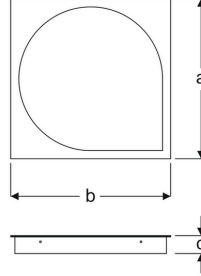

ELNA

SURFACE LUMINAIRES

VSU05 6636F SB30

VSU05 6636F SB40

VSU05 6636F SB60

MECHANICAL SPECS / MEKANİK ÖZELLİKLER

Application Areas Uygulama Alanları	Sales room - Residential areas - Hospital - Commercial building
Luminaire Type Ürün Tipi	LED Surface Luminaires
Luminaire Body Ürün Gövdesi	Luminaire body DKP steel. Electrostatic powder coating
Luminaire Diffuser Ürün Difüzörü	Opal diffuser
Luminaire Colour Ürün Gövde Rengi	S : Ral 9005 Jet black / B : Ral 9016 Traffic White / G : Ral 9006 Grey
Ingress Protection (IP) Rating IP Sınıfı	IP40
Impact Resistance (IK) Rating IK Sınıfı	IK03

OPTICAL SPECS / OPTİK ÖZELLİKLER

Light Source Işık Kaynağı	Mid Power LED
CRI Value CRI Değeri	>80
UGR Value UGR Değeri	<21 (EN124664-1)
Photo Biological Class Fotobiyolojik Risk Grubu	Group-0 No Risk
Beam Angle Işık Açısı	120°
Driver (220-240V) Sürücü	Osram - Tridonic & ENEC Driver

ELECTRICAL SPECS / ELEKTRİKSEL ÖZELLİKLER

Mains Voltage Giriş Gerilimi	220-240 V
Mains Frequency Frekans	50/60 Hz
Protection Class Koruma Sınıfı	I
Led Service (25°C) Led Ömrü	L80=50.000h
Power Factor Güç Faktörü	>0,958
Operating Temperature Çalışma Sıcaklığı	-20°C & -45°C
Hot Wire Resistance Kablo Sıcaklık Direnci	650°C

OPTIONS / OPSİYONLAR

1 Hour Emergency Kit	3 Hour Emergency Kit	DALI	SENSOR
+	+	+	+

Product Code Ürün Kodu	Power (W) Watt	Lumen (lm) Işık Akısı	Efficacy (lm/W) Verimlilik	Col. Temp (K) Kelvin	Dimensions (mm) Boyutlar (a x b x c) Ø	Pack. Qty Koli Adedi	Pack. Weight (kg) Koli Ağırlığı
VSU05 6636F SB30	36	3240	90	3000	600x600x60	6	3,00
VSU05 6636F SB40	36	3240	90	4000	600x600x60	6	3,00
VSU05 6636F SB60	36	3240	90	6000	600x600x60	6	3,00